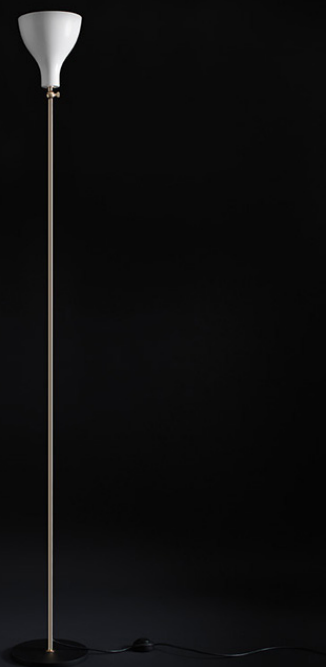

Units = Cm

Lady V Piantana 2015

Details

+ Mounting	<i>Floor lamp</i>
+ Materials	<i>Brass/aluminum/iron</i>
+ Weight (Kg)	<i>6,30</i>

Rating

+ Bulb type	<i>1 x HSGS max 100W E27</i>
+ Working voltage (V)	<i>220/240</i>
+ Protection	<i>Class II / IP 20</i>

Finishing

- TLV 430-0923 brass/glossy white (h.190cm)
- TLV 430-0926 brass/textured black (h.190cm)
- TLV 430-0126 chrome/textured black (h.190cm)
- TLV 440-0923 brass/glossy white (h.179cm)
- TLV 440-0926 brass/textured black (h.179cm)
- TLV 440-0126 chrome/textured black (h.179cm)